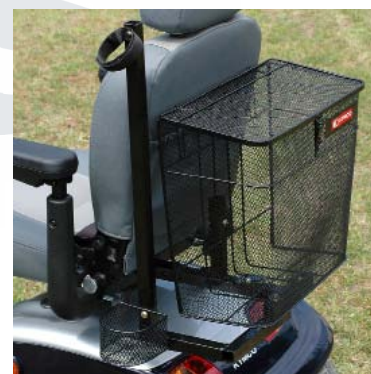

VIVIO

KYMCO

H E A L T H C A R E

Características

La nueva silla VIVIO Plegable ha sido diseñada con el fin de obtener una silla versátil y apropiada para su desplazamiento. ¡Puede llevar consigo su VIVIO y moverse allí donde desee!

- Sistema del asiento con múltiples ajustes
- Sistema de control programable
- Reposabrazos ajustables en ancho y altura
- Trepador extraíble incluido
- Cojín de asiento confortable
- Respaldo ajustable en altura
- Joystick para desplazarse de forma autónoma
- Numero de baterías: 2
- 2 motores de 250W

Accesorios disponibles

Cesta trasera

Portaandador

Reposacabezas ajustable

Cesta trasera con porta-bastones

Reposapiés

Cuadro de control auxiliar

Reposapiés elevable